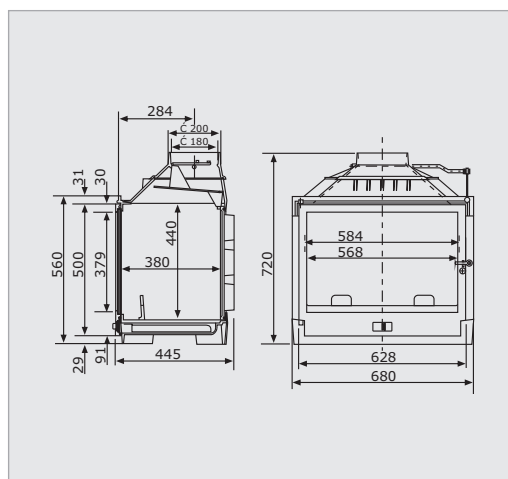

nominální výkon:	10 kW
účinnost:	> 72 %
průměrná teplota spalin:	297°C
max. délka polen:	50 cm
kouřovod:	200 mm
váha:	146 kg

Belfonte Panorama ref. 2002Y

- ✓5 let záruka
- ✓certifikát CE
- ✓shoda s normou EN 13229
- ✓symbol FLAMME VERTE
- ✓regulace přívodu primárního vzduchu
- ✓klapka
- ✓palivo: dřevo, dřevěné brikety
- ✓výrobce: Belfonte - Francie

nominální výkon:	10 kW
účinnost:	> 72 %
průměrná teplota spalin:	297°C
max. délka polen:	50 cm
kouřovod:	200 mm
váha:	146 kg

Belfonte s teplovodním výměníkem ref. 2001XW

- ✓5 let záruka
- ✓certifikát CE
- ✓shoda s normou EN 13229
- ✓symbol FLAMME VERTE
- ✓regulace přívodu primárního vzduchu
- ✓klapka
- ✓palivo: dřevo, dřevěné brikety
- ✓výrobce: Belfonte - Francie

nominální výkon:	9,5 kW
výkon do vody:	3,7 kW
účinnost:	> 70 %
průměrná teplota spalin:	274°C
max. délka polen:	50 cm
kouřovod:	200 mm
váha:	131 kg