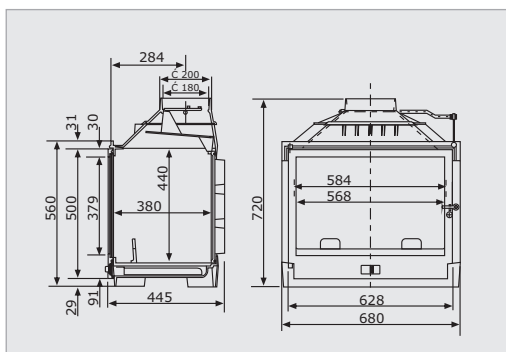

Belfonte samočistící sklo ref. 2001XP

- ✓5 let záruka
- ✓certifikát CE
- ✓shoda s normou EN 13229
- ✓symbol FLAMME VERTE
- ✓regulace přívodu primárního vzduchu
- ✓klapka
- ✓samočistící sklo
- ✓palivo: dřevo, dřevěné brikety
- ✓výrobce: Belfonte - Francie