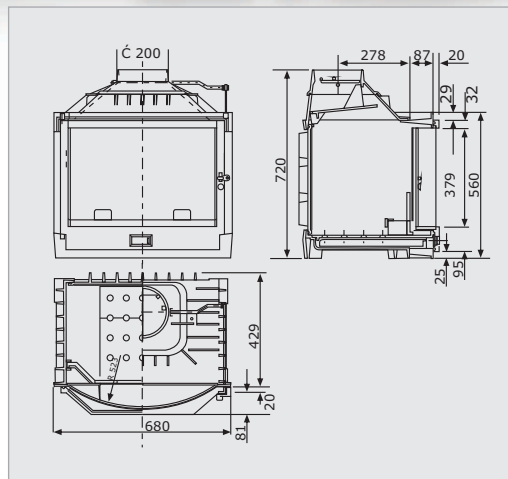

Krbové vložky BELFONTE

Belfonte Primat ref. 2002Z