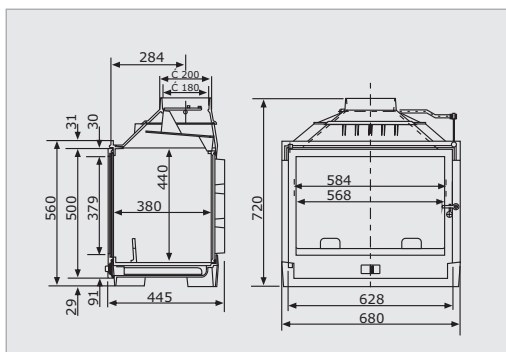

Krbové vložky BELFONTE

Belfonte ref. 2001X

- ✓5 let záruka
- ✓certifikát CE
- ✓shoda s normou EN 13229
- ✓symbol FLAMME VERTE
- ✓regulace přívodu primárního vzduchu
- ✓klapka
- ✓palivo: dřevo, dřevěné brikety
- ✓výrobce: Belfonte - Francie