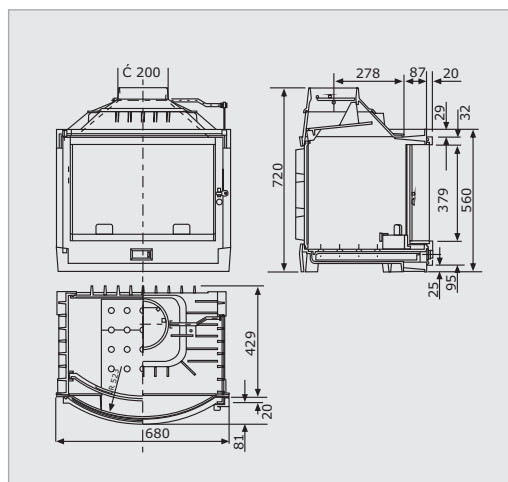

Belfonte Panorama ref. 2002Y